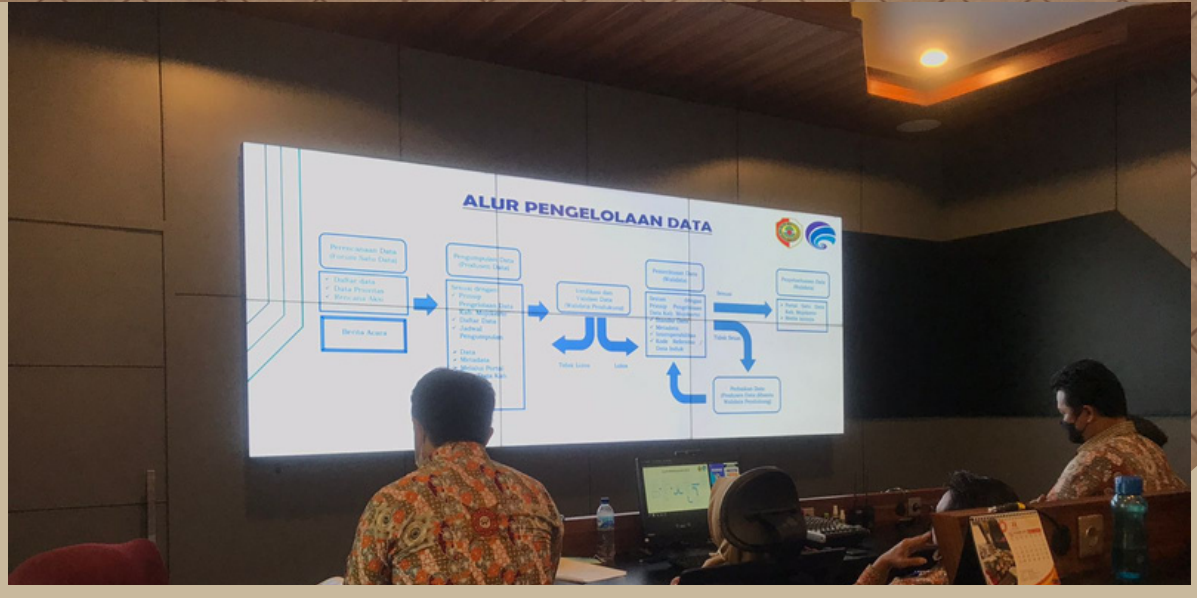

DIGITAL CENTER

FA
2021
00
0000
-st-2017-2018-2019-2020-2021-2022-2023-2024-2025-2026-2027-2028-2029-2030-2031-2032-2033-2034-2035-2036-2037-2038-2039-2040-2041-2042-2043-2044-2045-2046-2047-2048-2049-2050-2051-2052-2053-2054-2055-2056-2057-2058-2059-2060-2061-2062-2063-2064-2065-2066-2067-2068-2069-2070-2071-2072-2073-2074-2075-2076-2077-2078-2079-2080-2081-2082-2083-2084-2085-2086-2087-2088-2089-2090-2091-2092-2093-2094-2095-2096-2097-2098-2099-2100